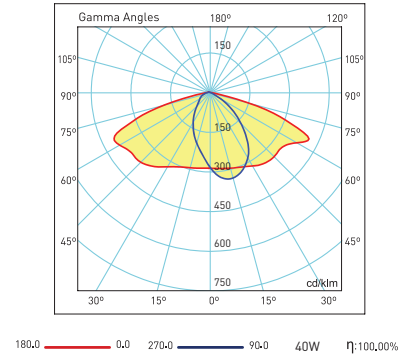

### Technical Drawing

Teknik Çizim

### Light Distribution Curve

Işık Şiddeti Dağılım Eğrisi

Code No Ürün Kodu	Power Güç (W)	Luminous Flux Işık Akısı (lm)	Colour Temp. Renk Sıcaklığı (K)	Solar Panel Voltage Güneş Panel Gerilimi	Battery Batarya	Luminaire Dimensions Armatür Boyutu (mm) a x b x c	Console Entry Konsol Girişi	Pcs / Pack Koli Adedi	Package Vol. Koli Hacmi (m <sup>3</sup> )	Total Package Weight Total Koli Ağırlığı (kg)
109431	40	950	6500	8Wp	15Ah 3,2v	487x236x65	42-60	10	0,01	21
109432	60	1150	6500	12Wp	20Ah 3,2v	649x236x65	42-60	10	0,16	32
115222	80	1030	6500	16Wp	20Ah 3,2v	730x295x65	42-60	4	0,09	16