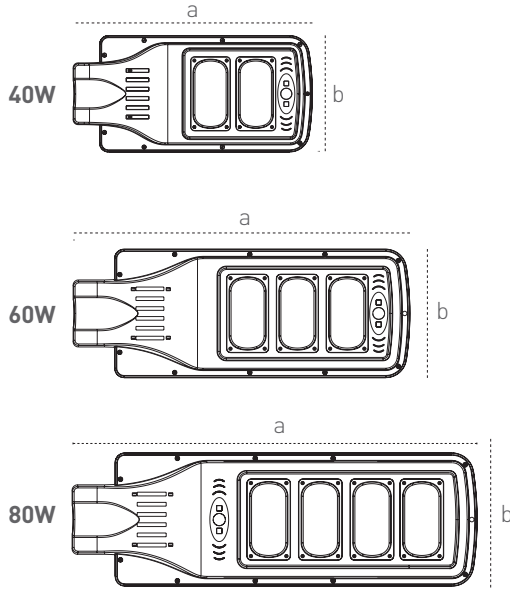

### Technical Drawing

Teknik Çizim

### Light Distribution Curve

Işık Şiddeti Dağılım Eğrisi

Code No Ürün Kodu	Power Güç (W)	Luminous Flux Işık Akısı (lm)	Colour Temp. Renk Sıcaklığı (K)	Solar Panel Voltage Güneş Panel Gerilimi	Battery Batarya	Luminaire Dimensions Armatür Boyutu (mm) a x b x c	Console Entry Konsol Girişi	Pcs / Pack Koli Adedi	Package Vol. Koli Hacmi (m <sup>3</sup> )	Total Package Weight Total Koli Ağırlığı (kg)
109431	40	950	6500	8Wp	15Ah 3,2v	487x236x65	42-60	10	0,01	21
109432	60	1150	6500	12Wp	20Ah 3,2v	649x236x65	42-60	10	0,16	32
115222	80	1030	6500	16Wp	20Ah 3,2v	730x295x65	42-60	4	0,09	16