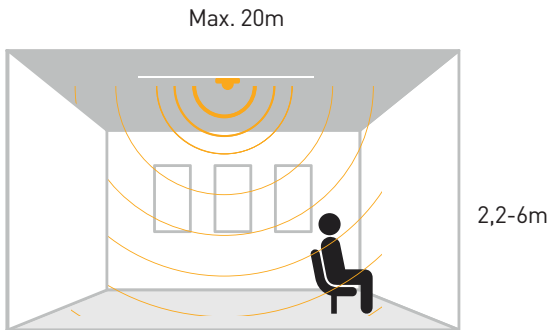

Detection Area Algılama Alanı

Mounted Diagram Montaj Diyagramı