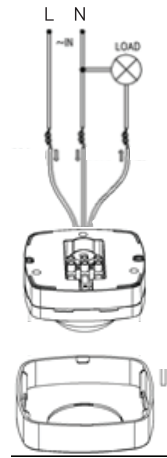

Applied luminaires: Indoor Luminaires, Industrial Luminaires
Uygulanan Armatürler: İç mekan armatürleri, Endüstriyel armatürler

Detection Area Algılama Alanı

Mounted Diagram Montaj Diyagramı

Figure 1
Şekil 1

Connecting Cable Diagram Bağlantı Kablo Diyagramı

Code No Ürün Kodu	Detection Distance Algılama Mesafesi (m)	Mounting Height Montaj Yüksekliği (m)	Dimensions Boyutlar (mm) Øxh	Pcs / Pack Koli Adedi	Package Vol. Koli Hacmi (m ³)	Package Weight Koli Ağırlığı (kg)
314733	Max. 20	2,2-6	102,5x58,3	50	0,05	10