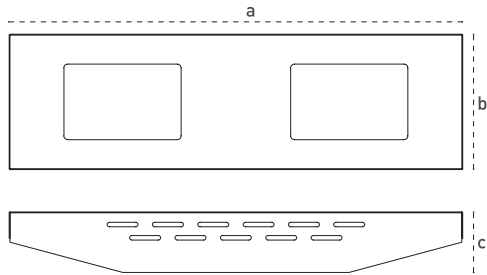

Technical Drawing

Teknik Çizim