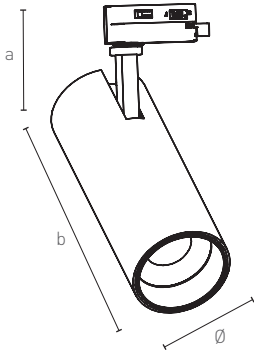

Technical Drawing
Teknik Çizim