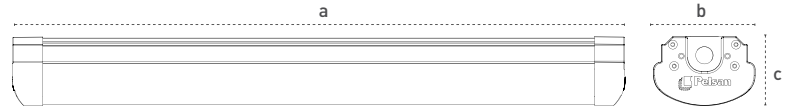

Solida Serisi
Solida Series

Gövde Body	Alüminyum ekstrüzyon Extruded aluminium	Giriş Gerilimi Input Voltage (V)	220-240	Frekans Frequency (Hz)	50-60
LED	SMD mid power	Renksel ger. ind. Colour Ren. In. (CRI)	>80	IP Koruma IP Protection	IP65
Optik Kapak Diffuser	Yüksek geçirgenliğe ve homojen dağılıma sahip opal PC High transmission and homogenous distribution opal PC cover	Güç Faktörü Power Fac. (cos φ)	>0.95	RAL Kodu RAL Code	7001
Sürücü Driver	ENEC belgeli ENEC certified	Opsiyonlar Options	DALI uygulaması. 3 saate kadar acil durum aydınlatma ünitesi uygulaması. 3000K / 4000K / 6500K	DALI function application. Emergency lighting unit application up to 3 hours. 3000K / 4000K / 6500K	

Işık Şiddeti Dağılım Eğrisi
Light Distribution Curve

180.0 — 0.0 65W LED η :1000 0 %
270.0 — 90.0

Teknik Çizim Technical Drawing

Kullanım Alanları
Fields of Application

Bakınız sayfa 232 See page 232

Armatürlere ait büyüklükler Product Details

Ürün Kodu Code No	Güç Power (W)	Işık Akısı Luminous Flux (lm)	Renk Sıcaklığı Colour Temp. (K)	Etkinlik Faktörü Luminous Effic. (lm/W)	Boyutlar Dimensions (mm) a b c	Koli Adedi Pcs/Pack	Koli Hacmi Package Vol. (m ³)	Koli Ağırlığı Package Weight (kg)
105599	23	2300	6500	100	600x85x73	6	0,0262	6
105603	35	3500	6500	100	900x85x73	6	0,0383	10.8
105606	45	4500	6500	100	1200x85x73	6	0,0508	14.4
105609	65	6500	6500	100	1200x85x73	6	0,0508	14.4