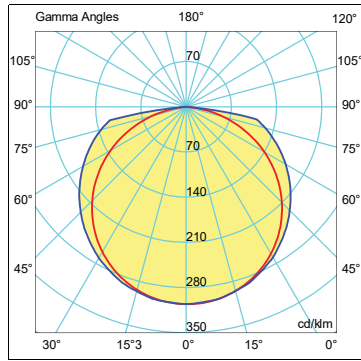

Işık Şiddeti Dağılım Eğrisi
Light Distribution Curve

180.0 — 0.0 65W LED η :1000 0 %
270.0 — 90.0

Teknik Çizim Technical Drawing

Kullanım Alanları
Fields of Application

Bakınız sayfa 232 See page 232

Armatürlere ait büyüklükler Product Details

Ürün Kodu Code No	Güç Power (W)	Işık Akısı Luminous Flux (lm)	Renk Sıcaklığı Colour Temp. (K)	Etkinlik Faktörü Luminous Effic. (lm/W)	Boyutlar Dimensions (mm) a b c	Koli Adedi Pcs/Pack	Koli Hacmi Package Vol. (m ³)	Koli Ağırlığı Package Weight (kg)
105599	23	2300	6500	100	600x85x73	6	0,0262	6
105603	35	3500	6500	100	900x85x73	6	0,0383	10.8
105606	45	4500	6500	100	1200x85x73	6	0,0508	14.4
105609	65	6500	6500	100	1200x85x73	6	0,0508	14.4