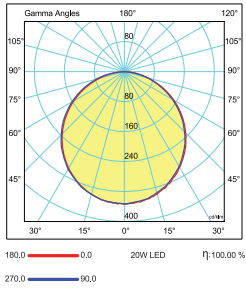

Tira ∇ İçten Difüzörlü Serisi

Tira ∇ Inner Diffuser Series

5W-7W-10W

10W-15W-20W

20W-25W-35W

Gövde Body	Elektrostatik toz boyalı alüminyum Electrostatic powder coated aluminium	Giriş Gerilimi Input Voltage (V)	220-240	Frekans Frequency (Hz)	50-60
Çerçeve Frame	Polimer enjeksiyon Polymer injection	Renksel ger. ind. Colour Ren. In. (CRI)	>80	IP Koruma IP Protection	IP40
LED	SMD mid power	Güç Faktörü Power Fac. (cos ϕ)	>0.95	RAL Kodu RAL Code	9016
Optik Kapak Diffuser	UV ışınlarına dayanımlı , armatür ömrü boyunca sararmayan yüksek ışık geçirgenliğine sahip PS High transmission PS opal cover with UV protection, non-yellowing throughout lifetime of the luminaire	Opsiyonlar Options	DALI ve koridor fonksiyon uygulaması. Triyak ve 1-10V dim uygulaması. 3 saate kadar acil durum aydınlatma ünitesi uygulaması. 3000K / 4000K / 6500K		
Sürücü Driver	ENEC belgeli ENEC certified	DALI and corridor function applications. Triac and 1-10V dim application. Emergency lighting unit application up to 3 hours. 3000K / 4000K / 6500K			

İşık Şiddeti Dağılım Eğrisi

Light Distribution Curve

Teknik Çizim Technical Drawing

Kullanım Alanları

Fields of Application

Bakınız sayfa 232 See page 232

Armatürlere ait büyüklükler Product Details

Ürün Kodu Code No	Güç Power (W)	Işık Akısı Luminous Flux (lm)	Renk Sıcaklığı Colour Temp. (K)	Etkinlik Faktörü Luminous Effic. (lm/W)	Boyutlar Dimensions (mm) a b c	Ø (mm)	Koli Adedi Pcs/Pack	Koli Hacmi Package Vol. (m ³)	Koli Ağırlığı Package Weight (kg)
106992	5	550	6500	110	148x148x56,5	132	20	0,033	14
106995	7	770	6500	110	148x148x56,5	132	20	0,033	14
106998	10	1100	6500	110	148x148x56,5	132	20	0,033	14
107004	10	1100	6500	110	197x197x56,5	185	15	0,043	15
107007	15	1545	6500	103	197x197x56,5	185	15	0,043	15
107013	20	2000	6500	100	197x197x56,5	185	15	0,043	15
107019	20	2000	6500	100	233x233x56,5	220	10	0,040	12
107022	25	2500	6500	100	233x233x56,5	220	10	0,040	12
107026	35	3325	6500	95	233x233x56,5	220	10	0,040	12