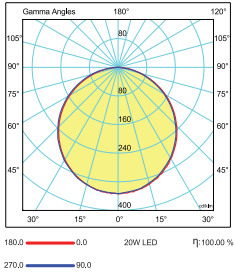

Tira Ø İçten Difüzörlü Serisi

Tira Ø Inner Diffuser Series

5W-7W-10W

10W-15W-20W

20W-25W-35W

Gövde Body	Elektrostatik toz boyalı alüminyum Electrostatic powder coated aluminium	Giriş Gerilimi Input Voltage (V)	220-240	Frekans Frequency (Hz)	50-60
Çerçeve Frame	Polimer enjeksiyon Polymer injection	Renksel ger. ind. Colour Ren. In. (CRI)	>80	IP Koruma IP Protection	IP40
LED	SMD mid power	Güç Faktörü Power Fac. (cos φ)	>0.95	RAL Kodu RAL Code	9016
Optik Kapak Diffuser	UV ışınlarına dayanımlı , armatür ömrü boyunca sararmayan yüksek ışık geçirgenliğine sahip PS High transmission PS opal cover with UV protection, non-yellowing throughout lifetime of the luminaire	Opsiyonlar Options	DALI ve koridor fonksiyon uygulaması. Triyak ve 1-10V dim uygulaması. 3 saate kadar acil durum aydınlatma ünitesi uygulaması. 3000K / 4000K / 6500K		
Sürücü Driver	ENEC belgeli ENEC certified	DALI and corridor function applications. Triac and 1-10V dim application. Emergency lighting unit application up to 3 hours. 3000K / 4000K / 6500K			

Işık Şiddeti Dağılım Eğrisi

Light Distribution Curve

Teknik Çizim Technical Drawing

Kullanım Alanları

Fields of Application

Bakınız sayfa 232 See page 232

Armatürlere ait büyüklükler Product Details

Ürün Kodu Code No	Güç Power (W)	Işık Akısı Luminous Flux (lm)	Renk Sıcaklığı Colour Temp. (K)	Etkinlik Faktörü Luminous Effic. (lm/W)	Boyutlar Dimensions (mm) Ø h	Ø (mm)	Koli Adedi Pcs/Pack	Koli Hacmi Package Vol. (m ³)	Koli Ağırlığı Package Weight (kg)
106929	5	550	6500	110	148x56,5	132	20	0,033	14
106935	7	770	6500	110	148x56,5	132	20	0,033	14
106938	10	1100	6500	110	148x56,5	132	20	0,033	14
106944	10	1100	6500	110	197x56,5	185	15	0,043	15
106951	15	1545	6500	103	197x56,5	185	15	0,043	15
106962	20	2000	6500	100	197x56,5	185	15	0,043	15
106970	20	2000	6500	100	240x56,5	220	10	0,040	12
106978	25	2500	6500	100	240x56,5	220	10	0,040	12
106986	35	3325	6500	95	240x56,5	220	10	0,040	12