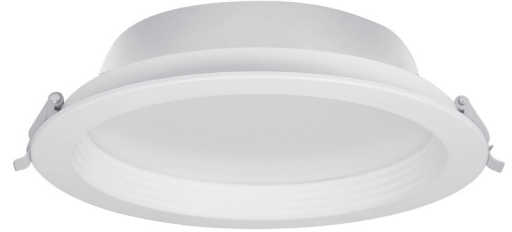

Tira Ø İçten Difüzörlü Serisi

Tira Ø Inner Diffuser Series

5W-7W-10W

10W-15W-20W

20W-25W-35W

Gövde Body	Elektrostatik toz boyalı alüminyum Electrostatic powder coated aluminium	Giriş Gerilimi Input Voltage (V)	220-240	Frekans Frequency (Hz)	50-60
Çerçeve Frame	Polimer enjeksiyon Polymer injection	Renksel ger. ind. Colour Ren. In. (CRI)	>80	IP Koruma IP Protection	IP40
LED	SMD mid power	Güç Faktörü Power Fac. (cos φ)	>0.95	RAL Kodu RAL Code	9016
Optik Kapak Diffuser	UV ışınlarına dayanımlı , armatür ömrü boyunca sararmayan yüksek ışık geçirgenliğine sahip PS High transmission PS opal cover with UV protection, non-yellowing throughout lifetime of the luminaire	Opsiyonlar Options	DALI ve koridor fonksiyon uygulaması. Triyak ve 1-10V dim uygulaması. 3 saate kadar acil durum aydınlatma ünitesi uygulaması. 3000K / 4000K / 6500K		
Sürücü Driver	ENEC belgeli ENEC certified	DALI and corridor function applications. Triac and 1-10V dim application. Emergency lighting unit application up to 3 hours. 3000K / 4000K / 6500K			

Işık Şiddeti Dağılım Eğrisi

Light Distribution Curve

Teknik Çizim Technical Drawing

Kullanım Alanları

Fields of Application

Bakınız sayfa 232 See page 232

Armatürlere ait büyüklükler Product Details

Ürün Kodu Code No	Güç Power (W)	Işık Akısı Luminous Flux (lm)	Renk Sıcaklığı Colour Temp. (K)	Etkinlik Faktörü Luminous Effic. (lm/W)	Boyutlar Dimensions (mm) Ø h	Ø (mm)	Koli Adedi Pcs/Pack	Koli Hacmi Package Vol. (m ³)	Koli Ağırlığı Package Weight (kg)
106929	5	550	6500	110	148x56,5	132	20	0,033	14
106935	7	770	6500	110	148x56,5	132	20	0,033	14
106938	10	1100	6500	110	148x56,5	132	20	0,033	14
106944	10	1100	6500	110	197x56,5	185	15	0,043	15
106951	15	1545	6500	103	197x56,5	185	15	0,043	15
106962	20	2000	6500	100	197x56,5	185	15	0,043	15
106970	20	2000	6500	100	240x56,5	220	10	0,040	12
106978	25	2500	6500	100	240x56,5	220	10	0,040	12
106986	35	3325	6500	95	240x56,5	220	10	0,040	12