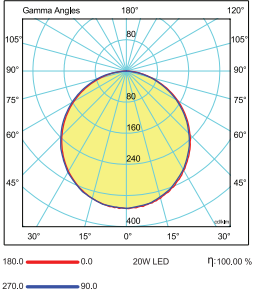

## Tira Ø İçten Difüzlü Serisi

### Işık Şiddeti Dağılım Eğrisi

#### Light Distribution Curve

### Armatürlere ait büyüklükler Product Details

Ürün Kodu Code No	Güç Power (W)	Işık Akısı Luminous Flux (lm)	Renk Sıcaklığı Colour Temp. (K)	Etkinlik Faktörü Luminous Effic. (lm/W)	Boyutlar Dimensions (mm) Ø h	Ø (mm)	Koli Adedi Pcs/Pack	Koli Hacmi Package Vol. (m <sup>3</sup> )	Koli Ağırlığı Package Weight (kg)
108498	5	550	6500	110	148x56,5	132	20	0,033	14
107045	7	770	6500	110	148x56,5	132	20	0,033	14
108502	10	1100	6500	110	148x56,5	132	20	0,033	14
108060	10	1100	6500	110	197x56,5	185	15	0,043	15
108503	15	1545	6500	103	197x56,5	185	15	0,043	15
107047	20	2000	6500	100	197x56,5	185	15	0,043	15
108068	20	2000	6500	100	240x56,5	220	10	0,040	12
108514	25	2500	6500	100	233x56,5	220	10	0,040	12
108515	35	3325	6500	95	233x56,5	220	10	0,040	12