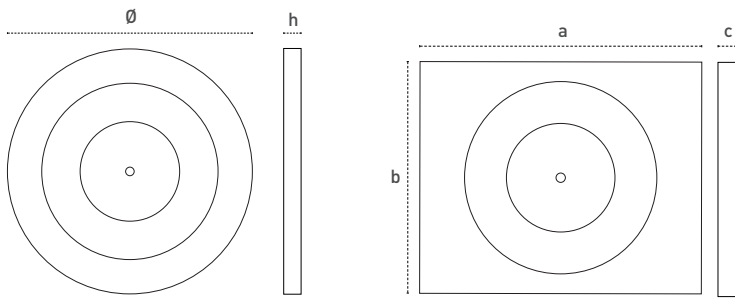

Planet LED & Popart LED Serisi

Planet LED & Popart LED Series

Planet

Popart

Gövde Body	Elektrostatik toz boyalı metal Electrostatic powder coated, metal body	Giriş Gerilimi Input Voltage [V]	220-240	Frekans Frequency (Hz)	50-60
LED	SMD mid power	Renk sel ger. ind. Colour Ren. In. (CRI)	>80	IP Koruma IP Protection	IP40
Optik Kapak Diffuser	Yüksek geçirgenlikli homojen dağılıma sahip sararma yapmayan PMMA optik kapak High transmission, nondiscoloring PMMA optical cover with homogenous light	Güç Faktörü Power Fac. (cos φ)	>0.50	RAL Kodu RAL Code	9016
Sürücü Driver	Pelsan marka yüksek verimli Pelsan high efficiency driver				

Teknik Çizim Technical Drawing

Planet

Popart

Kullanım Alanları Fields of Application

Bakınız sayfa 204 See page 204

Armatürlere ait büyüklükler Product Details

Ürün Kodu Code No	Tip Type	Güç Power (W)	Renk Sıcaklığı Colour Temp. (K)	Işık Akısı Luminous Flux (lm)	Etkinlik Faktörü Efficacy (lm/W)	Boyutlar Dimensions (mm) Ø h	Koli Adedi Pcs/Pack	Koli Hacmi Package Vol. (m3)	Koli Ağırlığı Package Weight (kg)
5610 3011	Planet	23	6500	1400	60	462x65	6	0,13365	11,5
5610 4011	Popart	23	6500	1380	60	405x405x65	6	0,10573	10,6