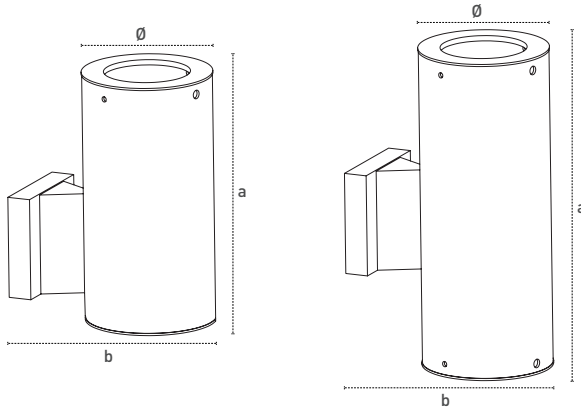

Işıl原因 Serisi

Işıl原因 Series

109993

109994

Gövde Body	Alüminyum Aluminium	Giriş Gerilimi Input Voltage (V)	220-240	RAL Kodu RAL Code	9005
Duy Base	E27	Frekans Frequency (Hz)	50-60		
Optik Kapak Diffuser	Temperli cam Tempered glass	IP Koruma IP Protection	IP54		

Teknik Çizim Technical Drawing

Kullanım Alanları Fields of Application

Armatürlere ait büyüklükler Product Details

Ürün Kodu Code No	Güç Power (W)	Boyutlar Dimensions (mm) a b Ø	Koli Adedi Pcs/Pack	Koli Hacmi Package Vol. (m ³)	Koli Ağırlığı Package Weight (kg)
109993	1xE27W	180x195x120	6	0,04	7,5
109994	2xE27W	180x195x120	6	0,06	14