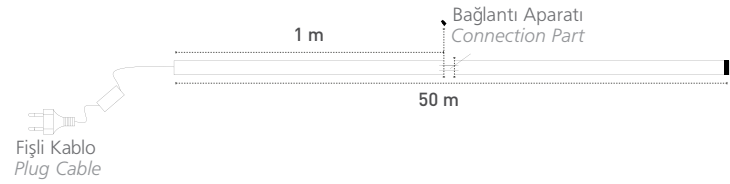

Bağlantı Şeması Connection Scheme

Kullanım Alanları

Fields of Application

Bakınız sayfa 232 See page 232

Armatürlere ait büyüklükler Product Details

Ürün Kodu Code No	Güç Power (W/m)	Gerilim Voltage (V_{AC})	Renk Sıcaklığı Colour Temp. (K)	Boyutlar Dimensions (mm) axb	Koli Adedi Pcs/Pack	Koli Hacmi Package Vol. (m³)	Koli Ağırlığı Package Weight (kg)
203722	7	220	Sarı/Yellow	8x16	50m	0,022	10,0
203719	7	220	Kırmızı/Red	8x16	50m	0,022	10,0
203720	7	220	Mavi/Blue	8x16	50m	0,022	10,0
203723	7	220	Yeşil/Green	8x16	50m	0,022	10,0
203717	7	220	Soğuk Beyaz/Cool White	8x16	50m	0,022	10,0
203718	7	220	Ilık Beyaz/Warm White	8x16	50m	0,022	10,0
203721	7	220	RGB	8x16	50m	0,022	10,0