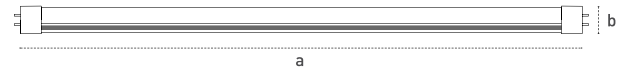

Acil LED Tüp Emergency LED Tube

1,5 saat
1,5 hours

Gövde Body	Cam Glass	Giriş Gerilimi Input Voltage (V)	220-240	Frekans Frequency (Hz)	50-60
LED	SMD Mid power	Renksel ger. ind. Colour Ren. In. (CRI)	>80	Duy Base	G13
Optik Kapak Diffuser	Opal	Güç Faktörü Power Fac. (cos φ)	>0,6	Açma Kapama Sayısı On-Off	15000
Hüzme Açısı Beam Angle	180°	Akım (A) Current	0,2	Kullanım Ömrü (sa) Life Time (h)	20000
Enerji Verimliliği Etiketli Energy Efficiency Label (EEL)	A+	Şarj Süresi (sa) Charge Time (h)	3	Çalışma Süresi (sa) Working Time (h)	1,5
		Elektriksel Bağlantı Electrical Connection	Çift Taraflı Double End		

Teknik Çizim Technical Drawing

Armatürlere ait büyüklükler Product Details

Ürün Kodu Code No	Güç Power (W)	Işık Akısı Luminous Flux (lm)	Renk Sıcaklığı Colour Temp. (K)	Etkinlik Faktörü Luminous Effic. (lm/W)	Enerji Tüketimi Power Consumption. (kwh/1000h)	Boyutlar Dimensions (mm) a b c	Koli Adedi Pcs/Pack	Koli Hacmi Package Vol. (m ³)	Koli Ağırlığı Package Weight (kg)
315116	18	1450	6500	80	18	1214x26	25	0.03557	7,9