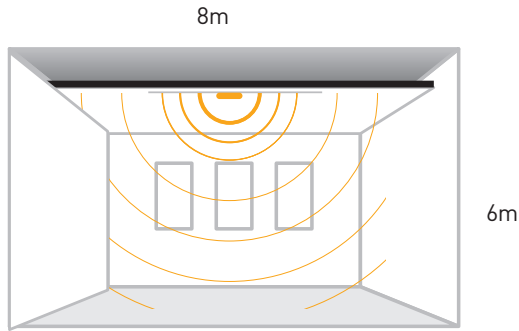

Applied luminaires: Indoor Luminaires, Industrial Luminaires

Uygulanan Armatürler: İç mekan armatürleri, Endüstriyel armatürler

Detection Area

Algılama Alanı

Mounted Diagram

Montaj Diagramı

Code No Ürün Kodu	Detection Distance Algılama Mesafesi (m)	Mounting Height Montaj Yüksekliği (m)	Dimensions Boyutlar (mm) Øxh	Pcs / Pack Koli Adedi	Package Vol. Koli Hacmi (m ³)	Package Weight Koli Ağırlığı (kg)
326839	8	2 - 6	114x22	50	0,03	8,06