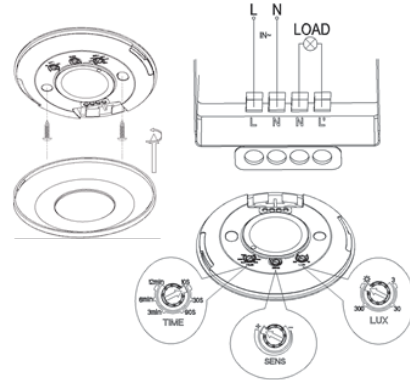

Applied luminaires: Indoor Luminaires, Industrial Luminaires

Uygulanan Armatürler: İç mekan armatürleri, Endüstriyel armatürler

Detection Area

Algılama Alanı

Mounted Diagram

Montaj Diagramı

Code No Ürün Kodu	Detection Distance Algılama Mesafesi (m)	Mounting Height Montaj Yüksekliği (m)	Dimensions Boyutlar (mm) Øxh	Pcs / Pack Koli Adedi	Package Vol. Koli Hacmi (m ³)	Package Weight Koli Ağırlığı (kg)
326839	8	2 - 6	114x22	50	0,03	8,06